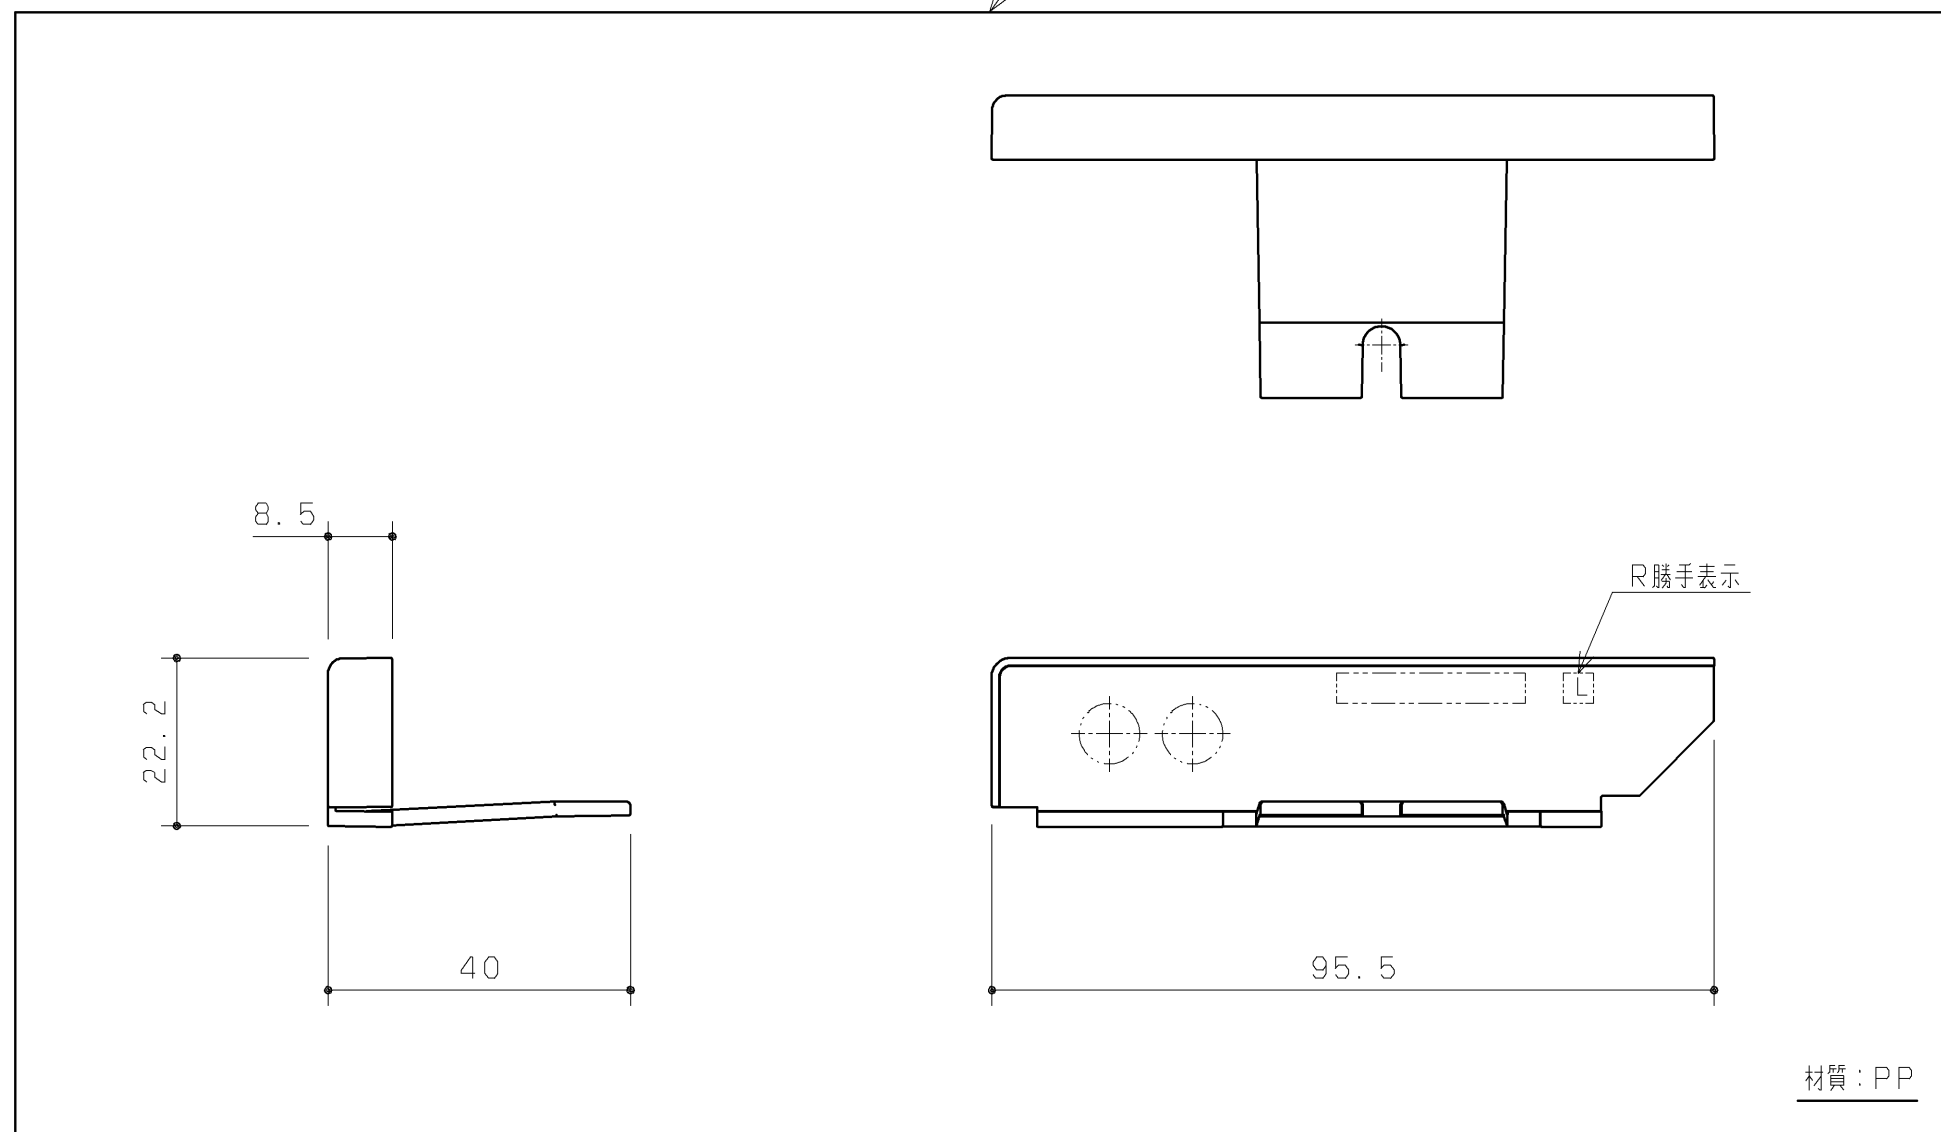

品番	表面色
UGX193AR#NW1	ホワイト
UGX193AR#EL	ライトウッドN
UGX193AR#MW	ダルブラウン
UGX193AR#EW	ホワイトウッド
UGX193AR#EM	ミディアムウッドN

同梱部材

品名	数量(仕様)	材質
ねじセット	十字穴付トラスタッピンねじ(4X12) 1ヶ	SUS304又は430

キャップ(カウンター)

<b>TOTO</b>			第三角法	単位 mm	名称 カウンターキャップ
製図 齊田	検図 武藤	中尾	日付 19.12.02	尺度 1:1	品番 UGX193AR#
備考					図番